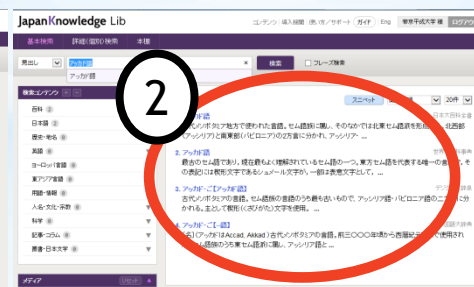

基本検索

※使い方/サポート

- ①検索ボックスに検索したい語を入力し、検索をクリック
- ②辞事典等ごとに検索結果が表示されるので、読みたい項目をクリック
- ③全文が表示される

※他にも「詳細(個別)検索」や「本棚」等の便利な機能があります。
詳しくは「使い方/サポート」をご覧ください。