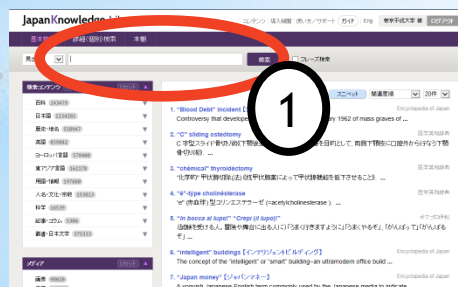

基本検索

※使い方/サポート

- ①検索ボックスに検索したい語を入力し、検索をクリック
- ②辞事典等ごとに検索結果が表示されるので、読みたい項目をクリック
- ③全文が表示される

※他にも「詳細(個別)検索」や「本棚」等の便利な機能があります。
詳しくは「使い方/サポート」をご覧ください。