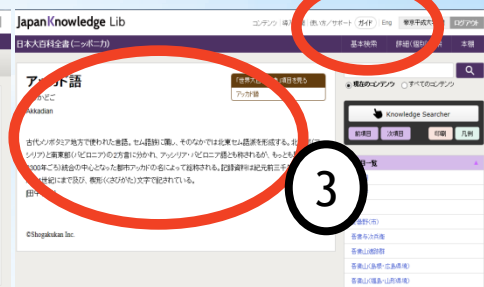

基本検索

※使い方/サポート

- ①検索ボックスに検索したい語を入力し、検索をクリック
- ②辞事典等ごとに検索結果が表示されるので、読みたい項目をクリック
- ③全文が表示される

※他にも「詳細(個別)検索」や「本棚」等の便利な機能があります。
詳しくは「使い方/サポート」をご覧ください。